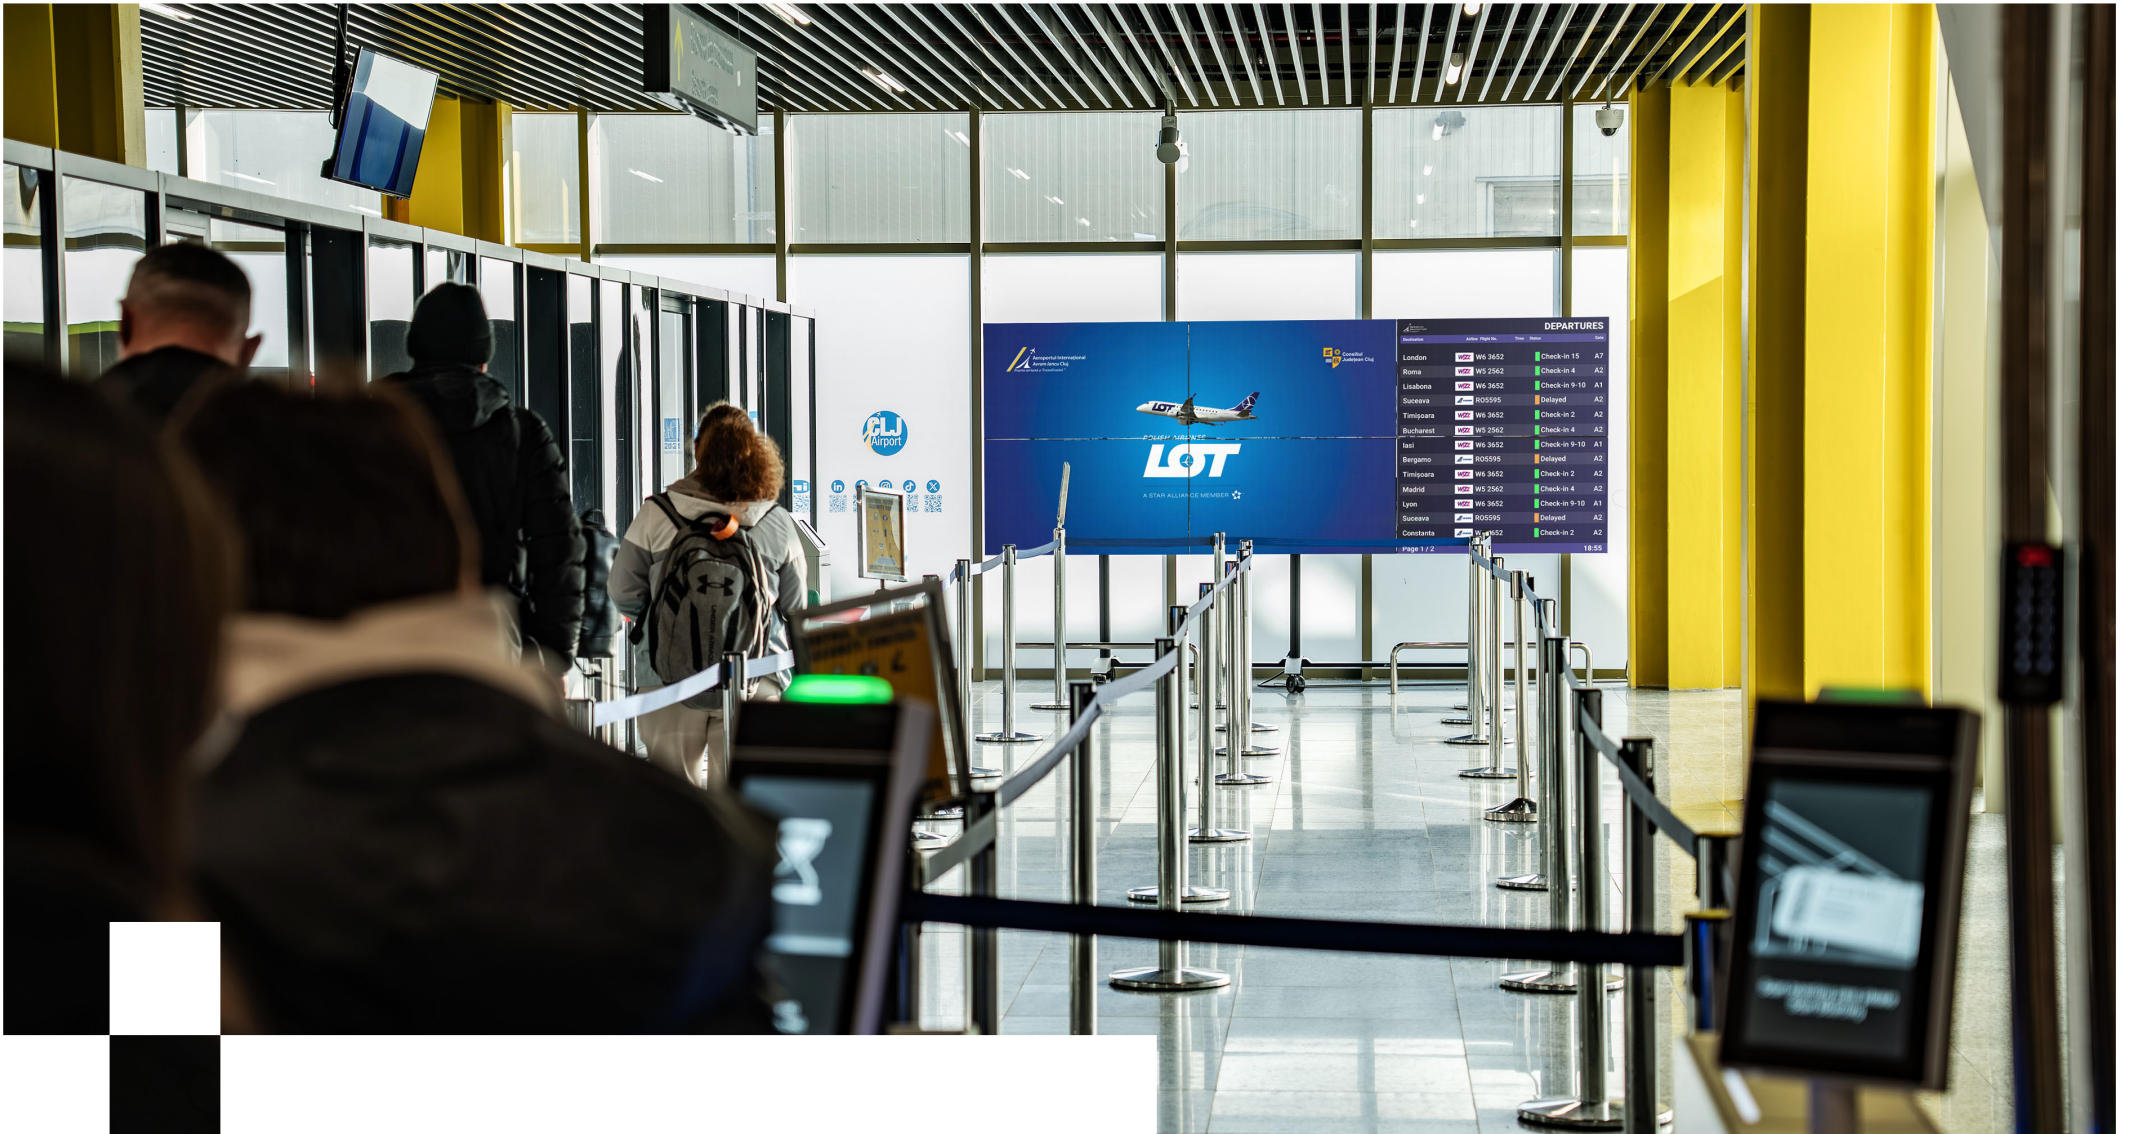

# Videowalls

Aeroportul Internațional  
Avram Iancu Cluj

Poziție

Dimensiune ecran  
(inclusiv FIDS):

FORMAT VIDEO

**Plecări**

intrare terminal

3,63 m x 1,36 m

3840px X 2160px

**Plecări**

check-in

2.42 m x 1.36 m

1920px X 2160px

**Plecări**

control securitate

3,63 m x 1,36 m

3840px X 2160px

**Sosiri**

ieșire din terminal

3,63 m x 1,36 m

3840px X 2160px

Orientare  
landscape

Durată video  
10 sec

Durată/zi  
24 ore