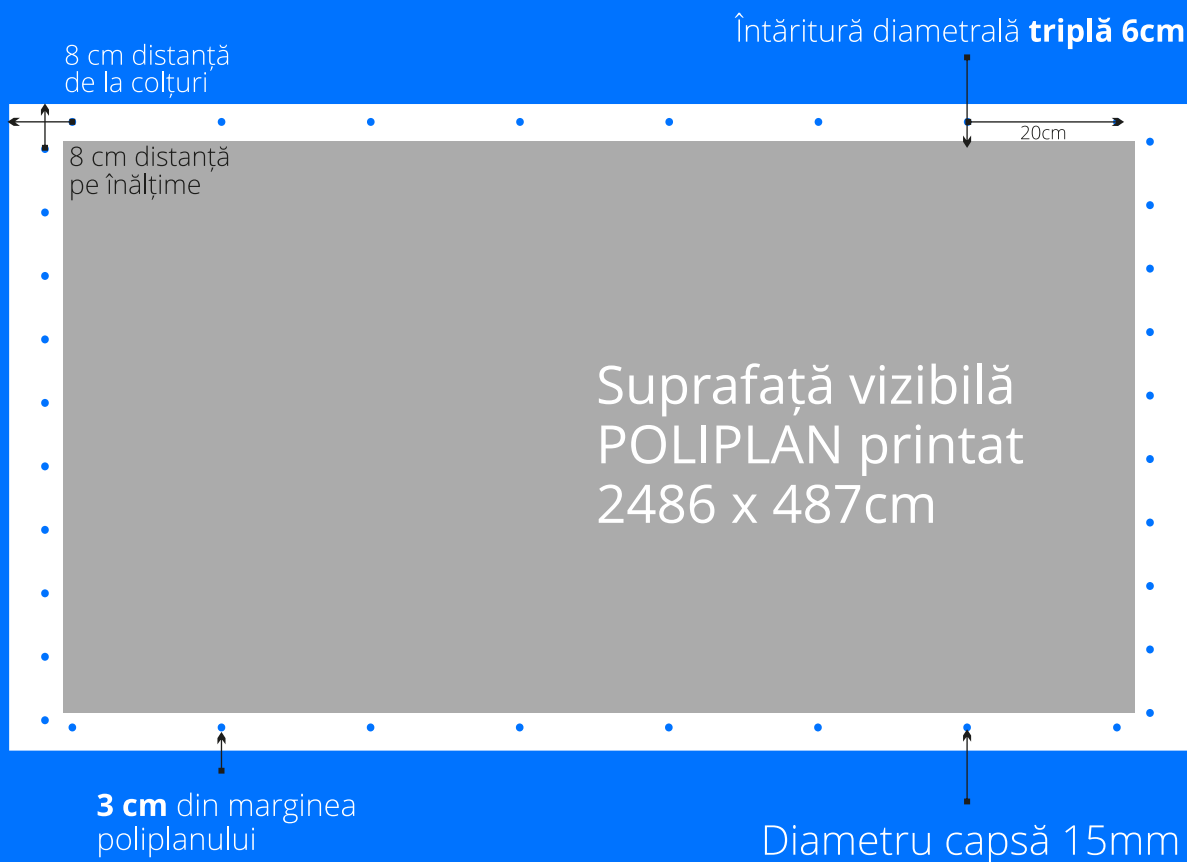

# THE ROOFTOP

SPAȚII PENTRU AFIȘAJ SPECTACULOS,  
DE MARI DIMENSIUNI

Casetă stânga

POLIPLAN printat

↔ **2791cm** wide

↑ **499cm** high

PRINT

se face pe poliplan backlit /minim 450g/m<sup>2</sup> / dintr-o singură bucată (fără lipitură intermediară)

# THE ROOFTOP

SPAȚII PENTRU AFIȘAJ SPECTACULOS,  
DE MARI DIMENSIUNI

Casetă dreapta

POLIPLAN printat  
↔ **2498cm** wide  
↑ **499cm** high

Adaos intermediar

Suprafață vizibilă POLIPLAN printat 29x 487cm

Buzunare de 3 cm intoarse pe interior

POLIPLAN printat 35x 487cm

PRINT

se face pe poliplan backlit /minim 450g/m<sup>2</sup> / dintr-o singură bucată (fără lipitură intermediară)