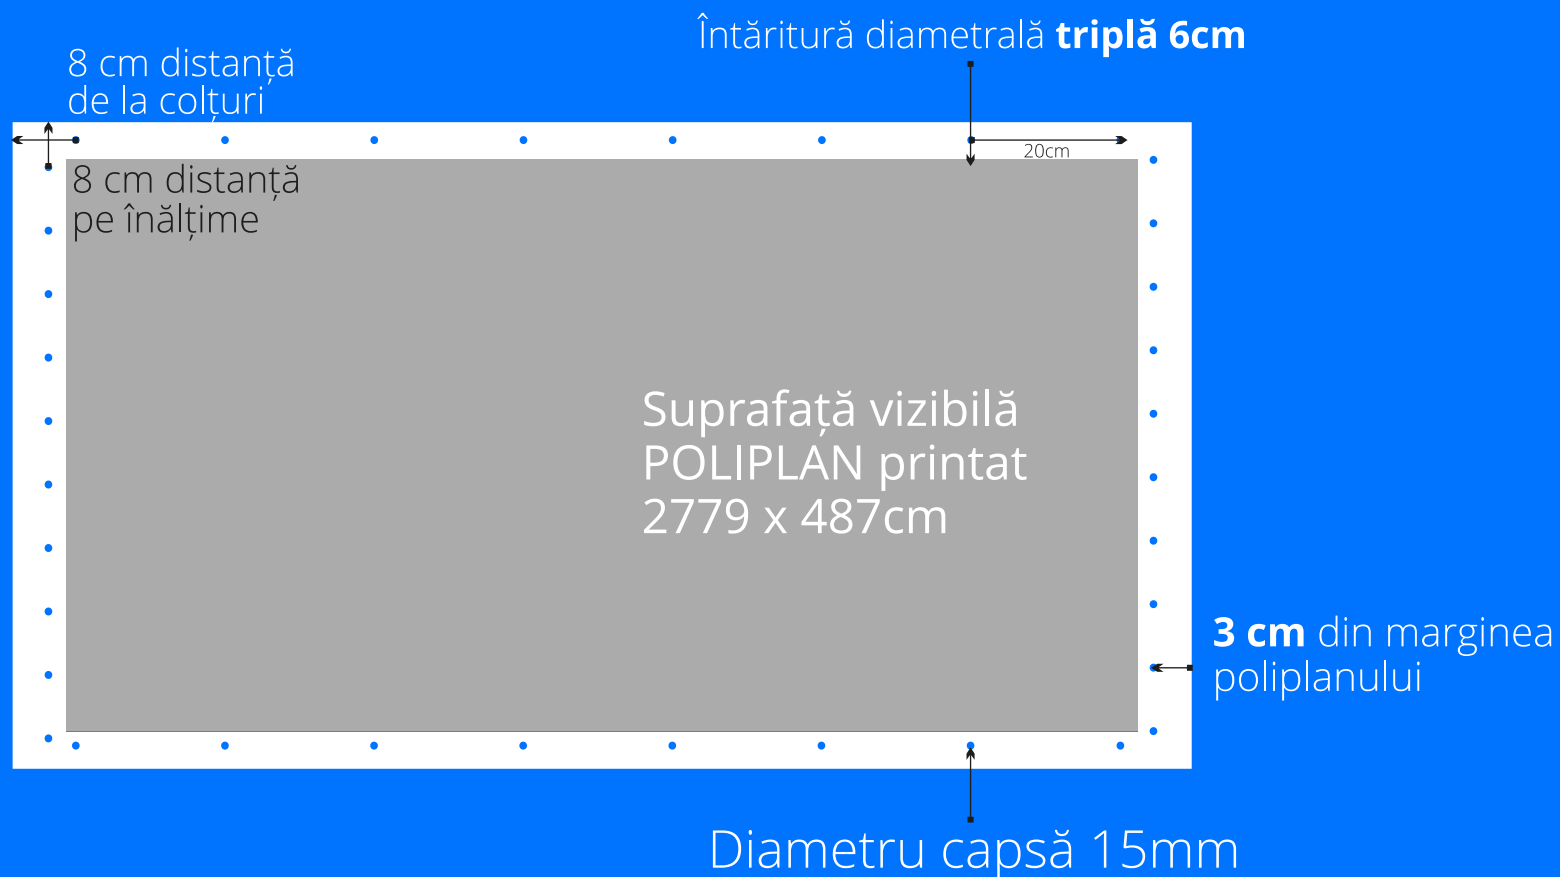

# THE ROOFTOP

SPAȚII PENTRU AFIȘAJ SPECTACULOS,  
DE MARI DIMENSIUNI

Casetă stânga

POLIPLAN printat

↔ **2791cm** wide

↑ **499cm** high

PRINT

se face pe poliplan backlit /minim 450g/m<sup>2</sup> / dintr-o singură bucată (fără lipitură intermediară)

# THE ROOFTOP

SPAȚII PENTRU AFIȘAJ SPECTACULOS,  
DE MARI DIMENSIUNI

Casetă dreapta

POLIPLAN printat  
↔ **2498cm** wide  
↑ **499cm** high

Adaos intermediar

Suprafață vizibilă POLIPLAN printat 29x 487cm

Buzunare de 3 cm intoarse pe interior

POLIPLAN printat 35x 487cm

PRINT

se face pe poliplan backlit /minim 450g/m<sup>2</sup> / dintr-o singură bucată (fără lipitură intermediară)