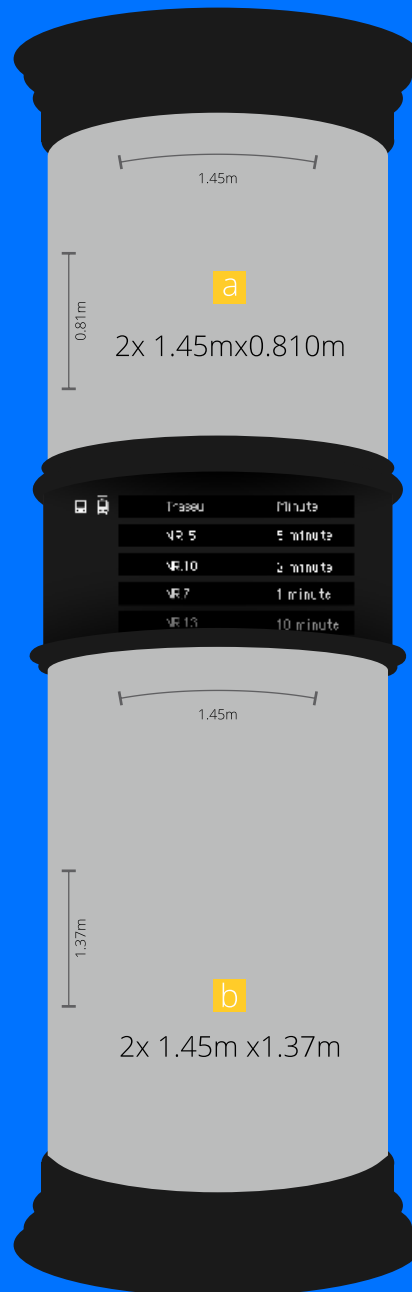

COLUMN TRANSIT WRAP

TOP

a 2x fețe

BOTTOM

b 2x fețe

Material: backlit film

Localizare

Stația Crinului