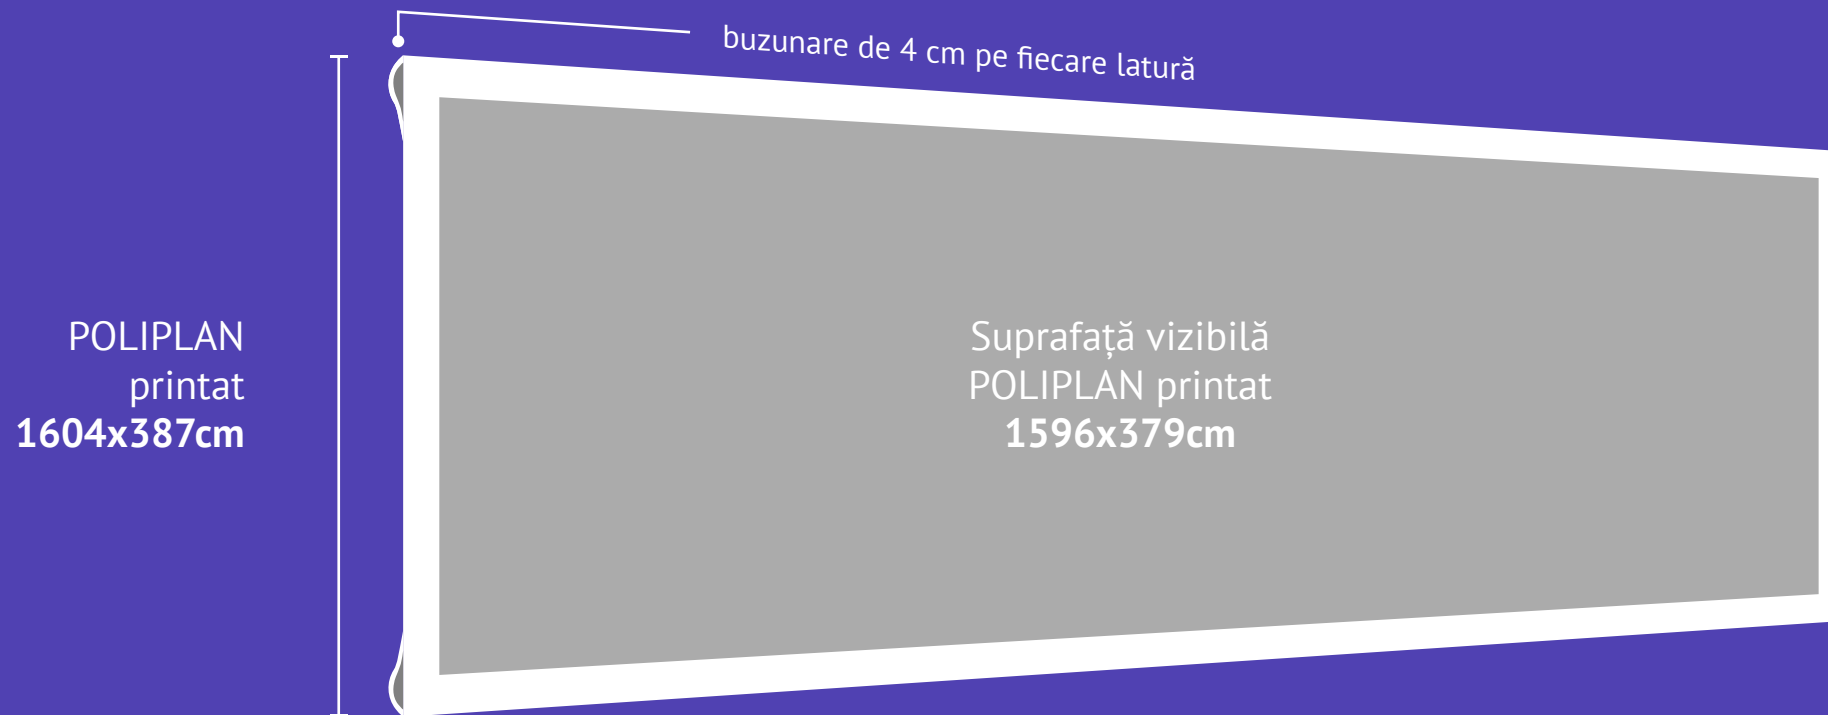

FRONTLIT BILLBOARD

WINK

@ Cotnari - Bld. Socola

PRINTUL

se face pe poliplan frontlit / prindere și tensionare cu tijă cu tensori