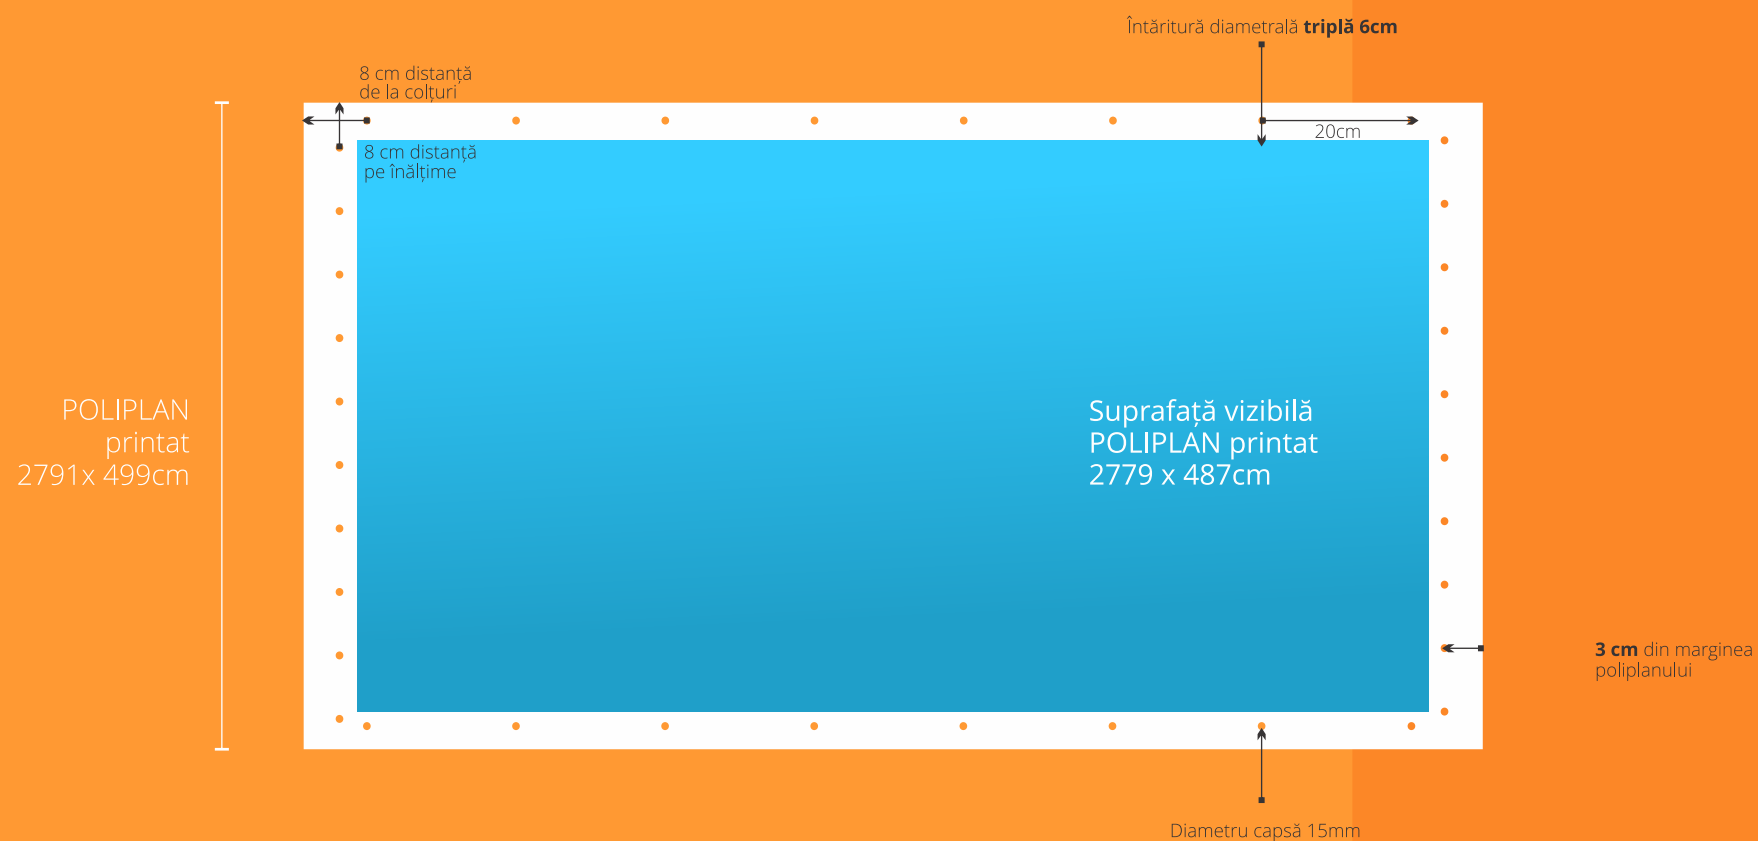

THE ROOFTOP

SPAȚII PENTRU AFIȘAJ SPECTACULOS, DE MARI DIMENSIUNI

Casetă stânga

PRINTUL se face pe poliplan backlit /minim 450g/m² / dintr-o singură bucată (fără lipitură intermediară)

Casetă dreapta

THE ROOFTOP

SPAȚII PENTRU AFIȘAJ SPECTACULOS, DE MARI DIMENSIUNI

Adaos intermediar

Suprafață vizibilă POLIPLAN printat 29x 487cm

Buzunare de 3 cm intoarse pe interior

POLIPLAN printat 35x 487cm

PRINTUL se face pe poliplan backlit /minim 450g/m² / dintr-o singură bucată (fără lipitură intermediară)