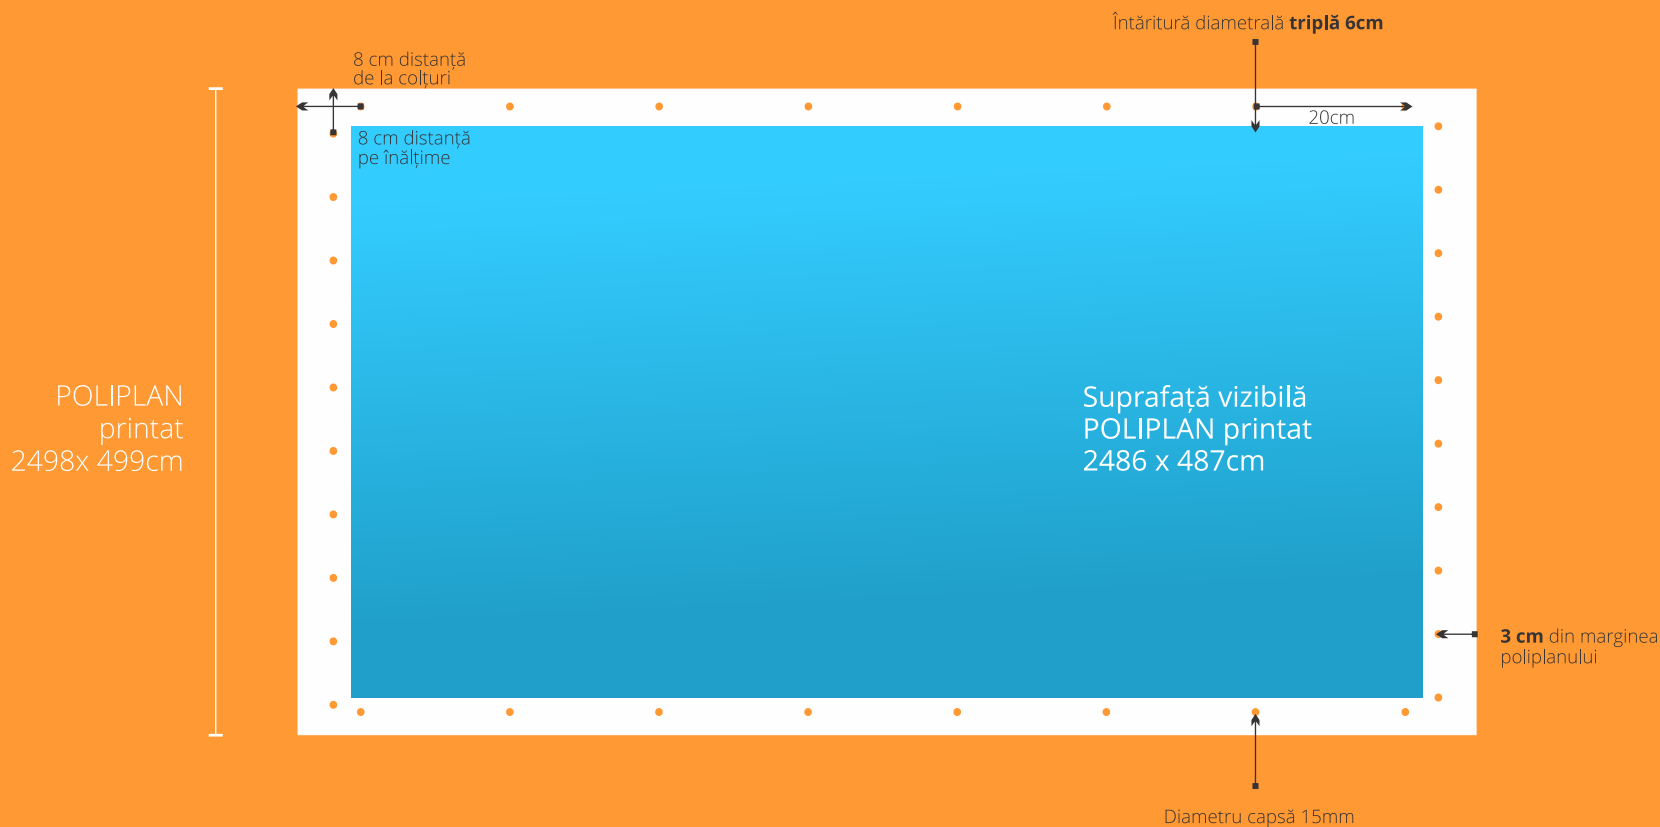

THE ROOFTOP

SPAȚII PENTRU AFIȘAJ SPECTACULOS, DE MARI DIMENSIUNI

Casetă stânga

PRINTUL se face pe poliplan backlit /minim 450g/m² / dintr-o singură bucată (fără lipitură intermediară)

Casetă dreapta

THE ROOFTOP

SPAȚII PENTRU AFIȘAJ SPECTACULOS, DE MARI DIMENSIUNI

Adaos intermediar

Suprafață vizibilă POLIPLAN printat 29x 487cm

Buzunare de 3 cm intoarse pe interior

POLIPLAN printat 35x 487cm

PRINTUL se face pe poliplan backlit /minim 450g/m² / dintr-o singură bucată (fără lipitură intermediară)