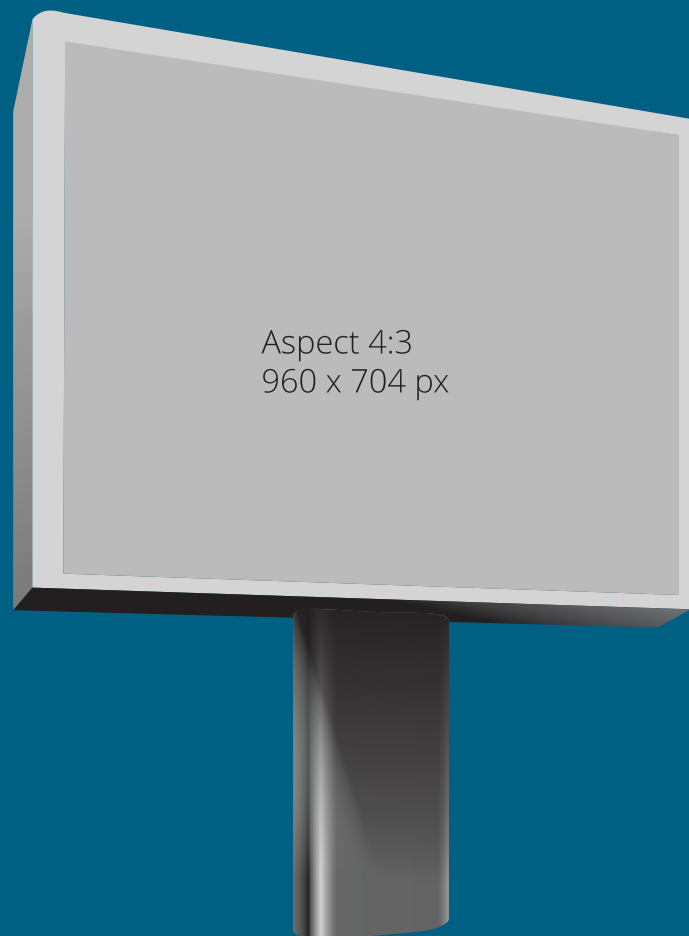

BILLBOARD DIGITAL @ Moldova Center

DOUBLE SIDED

Orientare
landscape

Durață video
6 sau 10 secunde

Formate compatibile
.jpg /.mp4 **H24**

Creativ
Full Motion / Subtle Motion / Static

Durata de funcționare / zi
22 ore